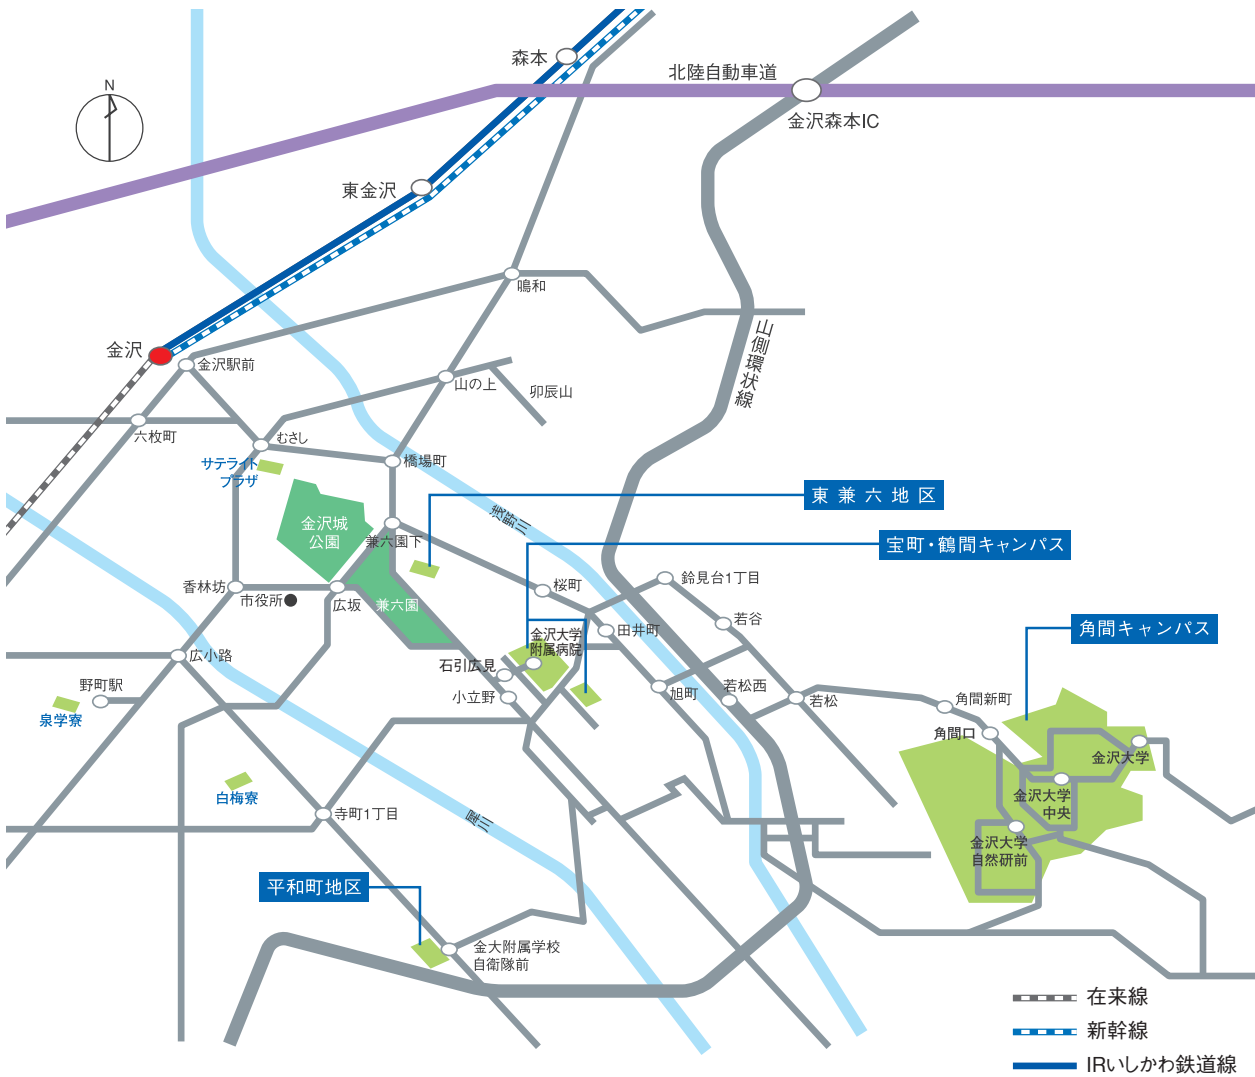

キャンパス位置図

金沢市内

東京方面から金沢へのアクセス

●航空機利用

羽田空港→小松空港 **所要約1時間**
 (小松空港→金沢駅は北陸鉄道バスで約1時間)

●JR利用

東京→金沢 新幹線かがやき **所要約2時間30分**
 新幹線はくたか **所要約3時間**

名古屋方面から金沢へのアクセス

●JR利用

名古屋→金沢 新幹線,特急しらさぎ **所要約2時間40分**

大阪・京都方面から金沢へのアクセス

●JR利用

大阪→京都→金沢 特急サンダーバード **所要約2時間40分**

金沢駅から主要キャンパスへのアクセス(北陸鉄道バス利用の場合)

■角間キャンパス

<「金沢大学自然研前」,「金沢大学中央」,「金沢大学(角間)」>まで **所要約35分**

金沢駅兼六園口(東口)⑦乗場→93[94]97「金沢大学(角間)」行

■宝町・鶴間キャンパス<「小立野」バス停下車>まで **所要約20分**

金沢駅兼六園口(東口)⑥乗場→11「東部車庫」行など
 金沢駅兼六園口(東口)⑦乗場→13「湯谷原・医王山」行など
 金沢駅金沢港口(西口)⑤乗場→10「東部車庫」行など